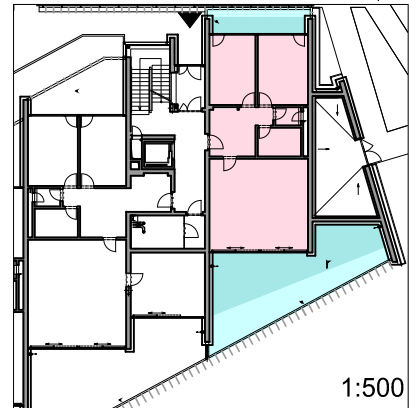

LEGENDA BYTU

3+KK	BYT Č. A.1.1.	1.101	PŘEDSÍŇ	11,29
		1.102	WC	2,04
		1.103	KOUPELNA	5,41
		1.104	OBYTNÝ PROSTOR + KK	39,78
		1.105	TERASA	51,50
		1.106	LOŽNICE	15,25
		1.107	LOŽNICE	14,09
		1.108	TERASA	10,04
		87,86m <sup>2</sup>	+ TERASY	

PŮDORYS 1.NP  
SCHEMA SEKCE A

1:500

BD OLOMOUC - LAZCE

SEKCE A

terasy - plocha

byt - plocha

BYT Č. A.1.1

3+KK S TERASAMI