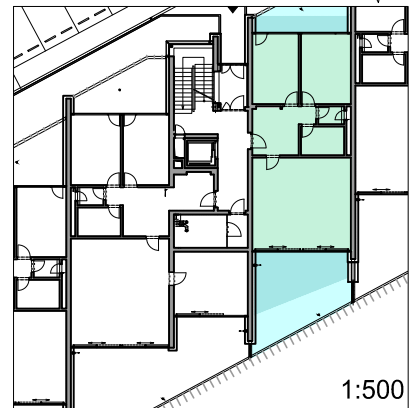

PŮDORYS 1.NP
SCHEMA SEKCE B

LEGENDA BYTU

3+KK BYT Č. B.1.3. + TERASY	1.301	PŘEDSÍŇ	11,29
	1.302	WC	2,04
	1.303	KOUPELNA	5,41
	1.304	OBYTNÝ PROSTOR + KK	39,78
	1.305	TERASA	32,35
	1.306	LOŽNICE	15,25
	1.307	LOŽNICE	14,09
	1.308	TERASA	16,30

BD OLMOUC - LAZCE

SEKCE B

terasy - plocha

byt - plocha

BYT Č. B.1.3

3+KK S TERASAMI

48,65m²

87,86m²