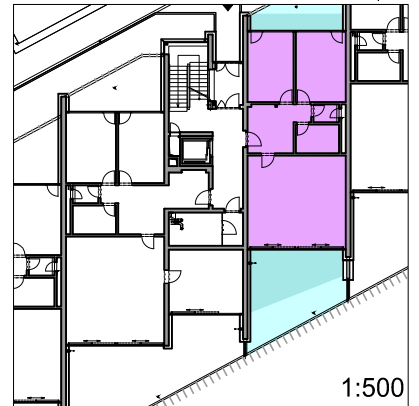

PŮDORYS 1.NP
SCHEMA SEKCE C

LEGENDA BYTU

3+KK	BYT Č. C.1.5.	1.501	PŘEDSÍŇ	11,29
		1.502	WC	2,04
		1.503	KOUPELNA	5,41
		1.504	OBYTNÝ PROSTOR + KK	39,78
		1.505	TERASA	32,35
		1.506	LOŽNICE	15,25
		1.507	LOŽNICE	14,09
		1.508	TERASA	16,30

BD OLMOUC - LAZCE

SEKCE C

terasy - plocha

byt - plocha

BYT Č. C.1.5

3+KK S TERASAMI

48,65m²

87,86m²