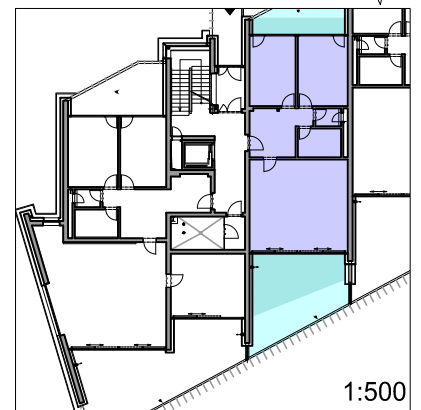

PŮDORYS 1.NP
SCHEMA SEKCE D

LEGENDA BYTU

3+KK	BYT Č. D.1.7.	1.701	PŘEDSÍŇ	11,29
		1.702	WC	2,04
		1.703	KOUPELNA	5,41
		1.704	OBYTŇNÝ PROSTOR + KK	39,78
		1.705	TERASA	32,35
		1.706	LOŽNICE	15,25
		1.707	LOŽNICE	14,09
		1.708	TERASA	16,30

BD OLMOUC - LAZCE

SEKCE D

terasy - plocha

byt - plocha

BYT Č. D.1.7

3+KK S TERASAMI

48,65m²

87,86m²