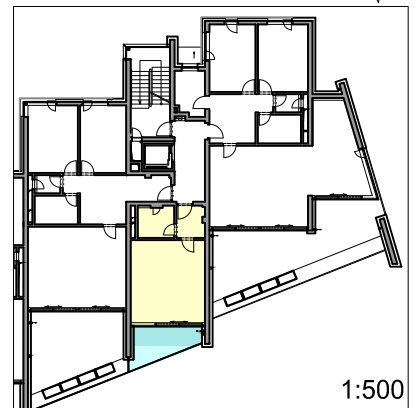

PŮDORYS 2.NP
SCHEMA SEKCE A

LEGENDA BYTU

1+KK	BYT Č. A.2.2. + TERASA	2.201	PŘEDSÍŇ	4,03
		2.202	KOUPELNA + WC	5,21
		2.203	OBYTNÝ PROSTOR + KK	26,71
		2.204	TERASA	9,31

1:500

BD OLOMOUC - LAZCE

SEKCE A

terasy - plocha

byt - plocha

BYT Č. A.2.2

1+KK S TERASOU

9,31m²

35,95m²